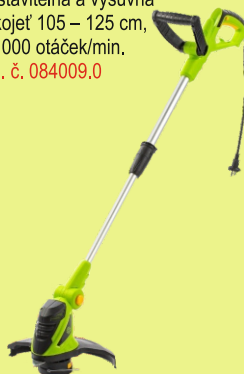

FDW 201650-E

příkon 1650 W, max. tlak 135 barů, max. průtok 420 l/hod., přírodní kabel 5 m, délka hadice 5 m, pistole s variabilní tryskou, kartáč na auto, turbo tryska, čistič ploch
obj. č. 085079.7

2.699,-

FIELDMANN - JARNÍ ÚKLID NA ZAHRADĚ

El. strunovka FZS 2505-E

příkon 550 W, šířka sečení 30 cm, nastavitelná a výsuvná rukojeť 105 – 125 cm, 10 000 otáček/min.
obj. č. 084009.0

999,-

Benzinová sekačka FZR 4210-B